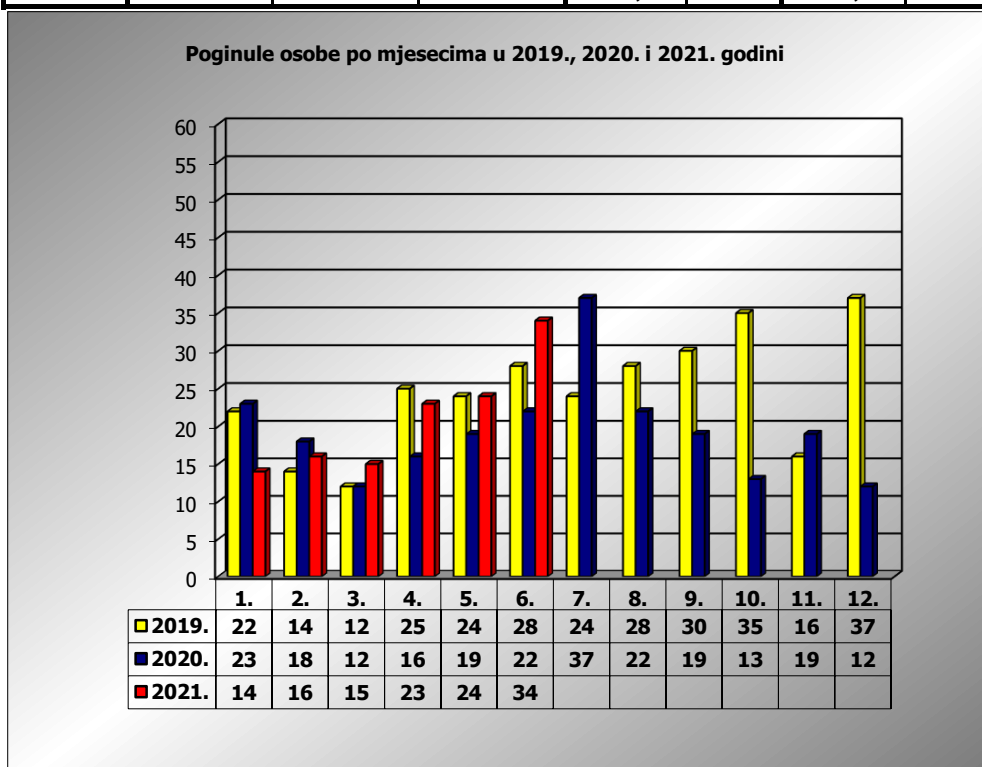

PRIKAZ POGINULIH OSOBA U PROMETNIM NESREĆAMA U 2021. GODINI U REPUBLICI HRVATSKOJ PO MJESECIMA
(usporedba s 2019. i 2020. godinom)

mjesec	poginuli			2021./2019.		2021./2020.	
	2019. g.	2020. g.	2021. g.				
siječanj	22	23	14	-36,4%	-8	-39,1%	-9
veljača	14	18	16	14,3%	2	-11,1%	-2
ožujak	12	12	15	25,0%	3	25,0%	3
travanj	26	16	23	-11,5%	-3	43,8%	7
svibanj	24	19	24	0,0%	0	26,3%	5
lipanj	28	22	34	21,4%	6	54,5%	12
srpanj	24	37					
kolovoz	28	22					
rujan	30	19					
listopad	35	13					
studeni	16	19					
prosinac	37	12					

I	22	23	14	-36,4%	-8	-39,1%	-9
I - III	48	53	45	-6,3%	-3	-15,1%	-8
I - V	98	88	92	-6,1%	-6	4,5%	4
I - VI	126	110	126	0,0%	0	14,5%	16

VI. mjesec - podaci s danom 27.06.2019., 2020. i 2021.